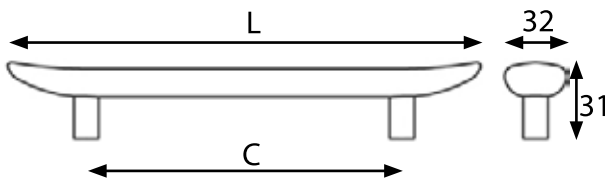

## D103000 Cabinet Pulls & Knobs

D103128-96-603

D103128-96-605

D103040-96-603

D103040-96-605

* Code	Acrylic Colour/Finish
603	white
605	black
96	polished chrome zamac

Ref. No.	C mm	L mm	L inches	Box
D103040-96-603	-	40	1-9/16	25
D103040-96-605	-	40	1-9/16	25
D103128-96-603	128	192	7-9/16	25
D103128-96-605	128	192	7-9/16	25

Fasteners included M4 x 25