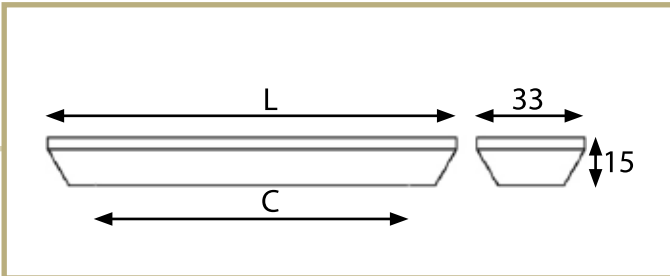

## D102000 Cabinet Pulls

* Code	Acrylic Colour
600	clear
603	white
604	lime
605	black
606	orange

Ref. No.	C mm	L mm	L inches	Box
D102032-600/*	32	61	2-3/8	25
D102096-600/*	96	125	4-15/16	25
D102160-600/*	160	189	7-7/16	25
D102192-600/*	192	221	8-11/16	25