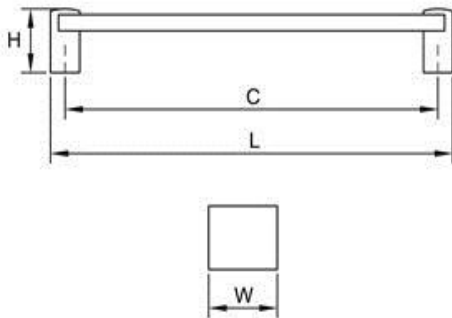

700 Tempered Glass
96 Polished Chrome

Ref. No	C mm	L mm	L Inches	W mm	H mm
50001-700-96		30	1 3/16	35	31
50160-700-96	160	175	6 7/8	35	31
50192-700-96	192	207	7 9/16	35	31
50320-700-96	320	337	13 1/4	35	31